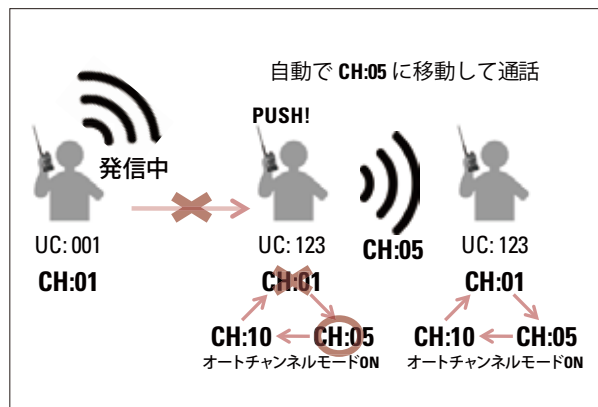

*表示価格は税抜きです。表示価格に消費税が別途加算されます。

プロフェッショナルユーザーから高い信頼を得ている
モトローラ・ソリューションズの
デジタル簡易無線機に新モデル誕生。
使用しやすいコンパクトサイズで2.5Wの大出力を実現し、
オートチャンネルモード搭載で混信の可能性を激減。
高い堅牢性で屋内外問わず様々なワークシーン、
そしてレジャーでもご活用いただけます。

使いやすさ

- 大型液晶
- ワンタッチミュート(消音)ボタン
- 弱電界アラーム機能

クリアな音声通話

- デジタルならではのクリアな音質
- 雑音を低減するノイズキャンセリング機能
- 500mWの大音量

空きチャンネルへ自動切り替え

オートチャンネル機能

他の無線機が使用しているチャンネルを避けて、予め設定してあるチャンネルから空いているチャンネルを選んで自動的に切り替え通話を行う、オートチャンネル機能を搭載しました。例えば、予めCH:01、05、10を選択しておきます。自局が話そうと思ってプレストークボタンを押した時、既にCH:01が他局により使用中だと通常は送信できません。しかし、オートチャンネルモードを有効にしておくと、CH:01が空いていなければCH:05へ、さらにCH:05も空いていなければCH:10へ自動的に移動して通話を行うことができます。これにより、混信で通話できない可能性が劇的に低減し、多くのユーザーが無線機を使用している大型イベント会場やレジャー施設でも、確実な通話を実現します。

※ オートチャンネルモードは、UC通信でのみ有効です。また、通話を行う全ての無線機を同様に設定する必要があります。

風雨でも安心の設計

トップクラスの防塵・防水性(IP67※)

風雨を直接受ける屋外での使用を想定した構造。異物や水の浸入からしっかりと無線機を守ります。

※ IEC (国際電気標準会議) に基づく防塵や浸水に関する保護等級
防塵性: IP6X (耐塵形)・・・防塵の侵入から完全に保護されている事
防水性: IPX7 (防浸形)・・・真水/静水に水深1mの位置で30分間没しても機器の動作に影響をおよぼさない事