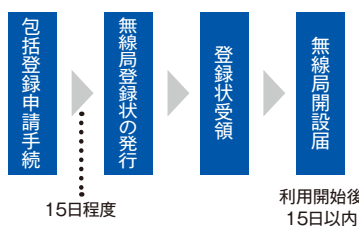

■さまざまな用途に対応した豊富なアクセサリ

ミドルリモートスピーカマイク ①PMMN4022 ウインドノイズキャンセリング型 3.5mmジャック付き ②PMMN4023 防浸型(IP57)	PMMN4022用D型イヤホン PMLN4620 3.5mmプラグ	2ピースイヤホンマイク(PTT付) NEAUD1000 ベーシックなタイプ型イヤホンマイク	アコースティックチューブ付 2ピースイヤホンマイク(PTT付) PMLN4608 着用しても気付かれにくいアコースティックチューブ付	
2ピースサーベランス イヤホンマイク(PTT付) ブラック:PMLN4999 目立たせ装着が可能	ブームマイク付ヘッドセット(PTT付) JMNN4066	骨伝導ヘッドセット(PTT付) PMLN4585 高音首下でもクリアに通信	アンテナ ウルトラスタビーアンテナ ATU-17J 50mm 携帯性を重視 スタビーアンテナ ATU-12J(付属品同等品) 100mm 携帯性と通信範囲 のバランス型 ホイップアンテナ ATU-6J 203mm 広範囲での 通信に	
リチウムイオン電池パック (付属品同等品) PMNN4536	急速充電器 (付属品同等品) PMPN4224 ※PMNN4536を約3.5時間でフル充電	急速充電器ACアダプター (付属品同等品) PS000042A41		

■主な仕様

送受信周波数	デジタル簡易無線登録局(6.25kHz 間隔、30 波) 351.20000MHz ~ 351.38125MHz 上空用チャンネル(6.25kHz 間隔、5波) 351.16875MHz ~ 351.19375MHz(モニターのみ可)
電波型式	F1C/F1D/F1E/F1F
通信方式	単信プレストーク式
送信出力	1W/2W/2.5W
受信感度	2dBμV以下 (BER=1%)
低周波出力	500mW 以上 (10% 歪時)
動作温度範囲	-20℃~ +60℃
定格電圧	DC3.7V ± 10%
電池持続時間	約13時間(セーブ機能ON)/約10時間(セーブ機能OFF)*
本体寸法	W54.0×H88.0mm×D29.2mm(アンテナおよび突起物を含まず)
本体重量	約185g (PMNN4536A、アンテナ、ダストカバーを含む)

*PMNN4536使用、2.5W出力、送信5/受信5/待ち受け90の繰り返し時

「デジタル簡易無線登録局」とは

免許不要の登録制度対応

登録制度とは、電波法改正により、**2局以上の無線局を登録する「包括登録」制度の流れ**によって新たに施行された制度のことです。これにより簡単な手続きだけで手軽に無線局の開設が行えるようになりました。

GDR4200iは、登録制度対応型の携帯型デジタル簡易無線機。ビジネス、レジャー、レンタルなど幅広いシーンでご利用いただけます。