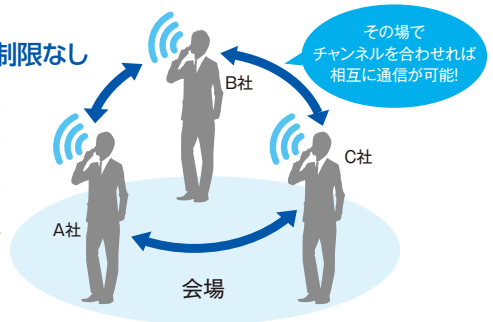

*PMNN4536使用、2.5W出力、送信5/受信5/待ち受け90の繰り返し時

「デジタル簡易無線登録局」とは

免許不要の登録制度対応

登録制度とは、電波法改正により、**2局以上の無線局を登録する「包括登録」制度の流れ**によって新たに施行された制度のことです。これにより簡単な手続きだけで手軽に無線局の開設が行えるようになりました。

GDR4200iは、登録制度対応型の携帯型デジタル簡易無線機。ビジネス、レジャー、レンタルなど幅広いシーンでご利用いただけます。

通信相手の制限なし

「3R」の種別コードを持つ無線機であれば、どの無線機同士でも通信が可能。複数の企業が集まる合同事業やイベントなどで、大いに力を発揮します。

私どもがお手伝いいたします。お気軽にご相談ください。

モトローラ・ソリューションズ株式会社 PCR事業部
〒108-0023 東京都港区芝浦4-6-8 田町ファーストビル
フリーダイヤル 0120-187-300
http://www.motorolasolutions.com/ja_jp.html